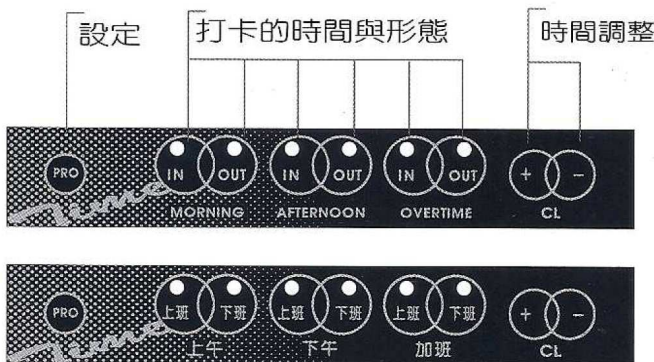

KINGS POWER

Micro Computer Time Recorder

微電腦打卡鐘

KINGS POWER

Micro Computer Time Recorder

特點功能說明

1. 大型鐘面，美觀大方，適合各種場所擺設。
2. 精準耐用，月底、閏年皆可自動修正。
3. 採用日本原裝印字頭，壽命持久。
4. 自動吸卡設計且可判別卡片正反面，防止上、下半月誤打。
5. 上下班位置自動移位。
6. 可設定每日不同作息時間。
7. 卡式雙色色帶，遲到早退打卡變紅色。
8. 音樂報時，可外接響鈴。
9. 可設定單/雙星期，半/全月結算形式。
10. 可程式化，設定不同之印字形式。
11. 積體電路設計，微電腦控制，穩定性高。
12. 停電記憶保留功能，電源中斷後，資料可保存3年。
13. 停電時亦可正常打卡，附裝停電打卡裝置。

卡片規格: 高18.7 × 寬8.7公分

功能	機種	KP-210A	KP-210AB	KP-210D	KP-210DB
顯示方式		小LCD 指針式	小LCD 指針式	大LCD	大LCD
雙色列印		●	●	●	●
萬年曆		●	●	●	●
音樂報時		●	●	●	●
上下班自動移位		●	●	●	●
停電可走可打卡			●		●

總代理：

西雅圖貿易有限公司

香港九龍長沙灣元州街 312 號
 秉暉工商業大廈 6 字樓 1,2,4,5,6 室
 電話：(852) 2728 7391
 傳真：(852) 2725 1197
 網址：www.27287391.com