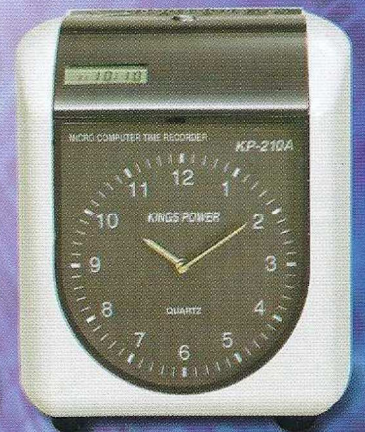

總代理：

西雅圖貿易有限公司

香港九龍長沙灣元州街 312 號
秉暉工商業大廈 6 字樓 1,2,4,5,6 室
電話：(852) 2728 7391
傳真：(852) 2725 1197
網址：www.27287391.com

KP-210D/DB

KP-210A/AB